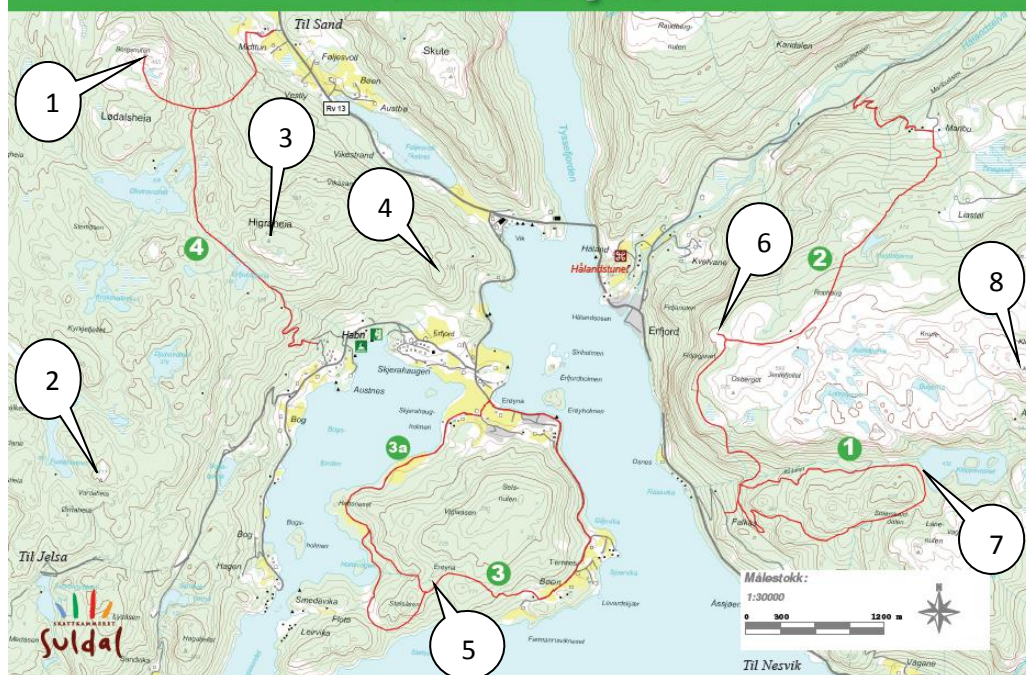

## Turstar Erfjord

### TURFANT - Sesong 2014/15

- |                   |         |
|-------------------|---------|
| 1. Bergsnuten     | 479     |
| 2. Vardaheia (ny) | 411     |
| 3. Hиграheia      | 438     |
| 4. Klokkåsen      | 206 moh |
| 5. Erøy rundt     |         |
| 6. Osberg         | 574     |
| 7. Kleppsvatnet   | 435     |
| 8. Kleppsnuten    | 766     |

Viss du har vore på minst 6 av desse turane i løpet av sesongen 2014/15:

Gratulera – du har blitt Turfant 😊 Skriv gjerne også Turfant ved namnet ditt i den siste boka!